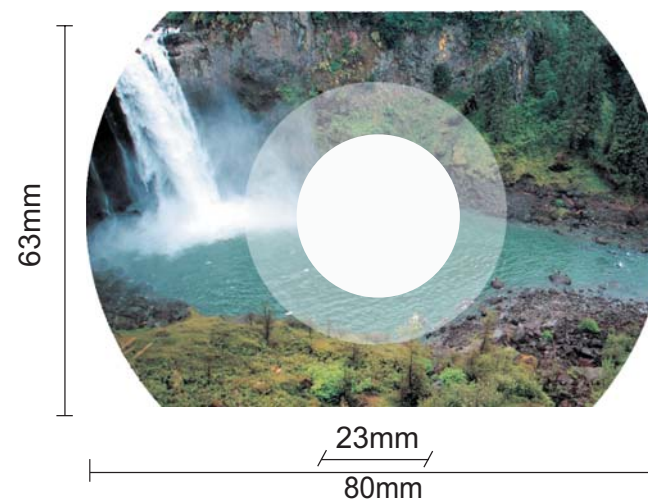

Capacité : 60Mo

Attention : Les CD format carte-visite ne sont pas compatibles avec les lecteurs CD-ROM Slot-In (Mange-disque type Pioneer)

Zone imprimable : 80x63mm

Description du produit : CD ROM au format carte de visite bord arrondi. Taille : 80x63mm, pressé avec les données à partir d'une matrice nommée stamper (GlassMaster), impression offset de 1 à 4 couleurs avec ou sans aplat (fond) blanc, ton direct (couleur Pantone©) au choix
Le prix comprend : la GlassMaster, fourniture des CDs gravés, impression des CDs
Prix unitaire HT. hors frais de port, hors assurance.
Condition de paiement : 50% à la commande, solde en contre remboursement.
Délai : entre 8 à 15 jours, donné à titre indicatif en fonction de la charge de l'usine.

Autres type de conditionnement sur commande : quadrichromie (réf:PCDARR), livret-jaquette (réf:LJCDARR)

Produit similaire : CDCARTE RECTANGLE, il s'agit un CD au format 86x61mm, existe aussi en vierge

Sérigraphie / Offset :

Fournissez les fichiers informatiques (**PC ou MAC**) en 300 dpi, nous acceptons les formats suivants : TIF, BMP, AI (Illustrator), EPS, PHOTOSHOP, GIF, JPEG, XPRESS, Indesign 1.5 PC, Evitez CORELDRAW

Dans tous les cas, fournissez un chromalin ou un tirage de très bonne qualité si vous êtes exigeant sur la couleur. Notez le code Pantone de chaque couleur.

Télécharger le gabarit : www.usinecd.com