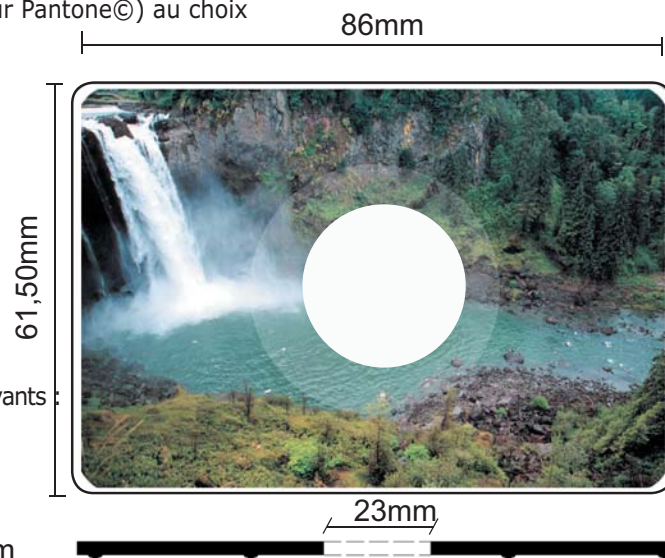

Description du produit : CD ROM au format carte de visite. Taille : 86x61,5mm avec une zone impression identique à la taille de la carte, avec un trou pour la zone sans impression de 23mm, pressé avec les données à partir d'une matrice nommée stamper (GlassMaster), impression offset de 1 à 4 couleurs avec ou sans aplat (fond) blanc, ton direct (couleur Pantone©) au choix

Le prix comprend : la GlassMaster, fourniture des CDs gravés, impression des CDs

Prix unitaire HT. hors frais de port, hors assurance.

Condition de paiement : 50% à la commande, solde en contre remboursement.

Délai : entre 12 à 15 jours, donné à titre indicatif en fonction de la charge de l'usine.

Autres type de conditionnement sur commande : pochette carton

quadrichromie (réf:PCDRECT) à partir de 5000ex, livret-jaquette (réf:LJCDRECT)

Produit similaire : CDCARTEARR, il s'agit un CD carte avec bord arrondi, existe aussi en vierge enregistrable

Sérigraphie / Offset :

Fournissez les fichiers informatiques (**PC ou MAC**) en 300 dpi, nous acceptons les formats suivants :

TIF, BMP, AI (Illustrator), EPS, PHOTOSHOP, GIF, JPEG, XPRESS, Indesign 1.5 PC

Évitez CORELDRAW

Dans tous les cas, fournissez un chromalin ou un tirage de très bonne qualité si vous êtes exigeant sur la couleur. Notez le code Pantone de chaque couleur.

Télécharger le gabarit : www.usinecd.com