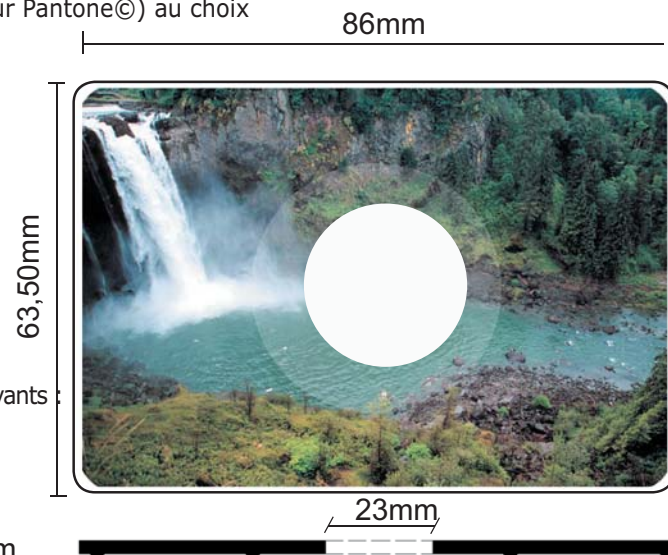

Description du produit : DVD-5 au format carte de visite. Taille : 86x61,5mm avec une zone impression identique à la taille de la carte, avec un trou pour la zone sans impression de 23mm, pressé avec les données à partir d'une matrice nommée stamper (GlassMaster), impression offset de 1 à 4 couleurs avec ou sans aplat (fond) blanc, ton direct (couleur Pantone©) au choix

Le prix comprend : la GlassMaster, fourniture des DVDs gravés, impression des DVDs
Prix unitaire HT. hors frais de port, hors assurance.

Condition de paiement : 50% à la commande, solde en contre remboursement.

Délai : entre 12 à 15 jours, donné à titre indicatif en fonction de la charge de l'usine.

Autres type de conditionnement sur commande : pochette carton

quadrichromie (réf:PCDRECT) à partir de 5000ex, livret-jaquette (réf:LJCDRECT)

Produit similaire : CDCARTEARR, il s'agit un DVD carte avec bord arrondi, existe aussi en vierge enregistrable

Sérigraphie / Offset :

Fournissez les fichiers informatiques (**PC ou MAC**) en 300 dpi, nous acceptons les formats suivants : TIF, BMP, AI (Illustrator), EPS, PHOTOSHOP, GIF, JPEG, XPRESS, Indesign 1.5 PC
Évitez CORELDRAW

Dans tous les cas, fournissez un chromalin ou un tirage de très bonne qualité si vous êtes exigeant sur la couleur. Notez le code Pantone de chaque couleur.

Télécharger le gabarit : www.usinecd.com

1.2mm

13

FAMILLE : CD-R Format carte de visite

Tarif revendeur, sous réserve d'ouverture de compte. Prix en euro et en H.T. pour un paiement comptant sans escompte. Prix modifiable sans préavis.