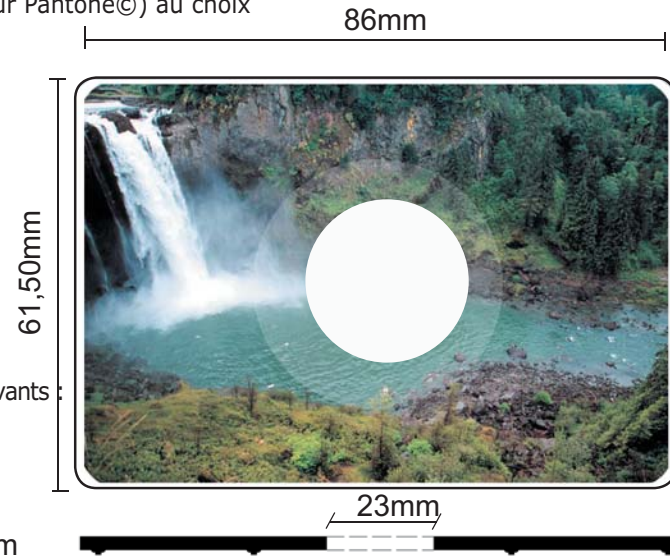

Description du produit : CD ROM au format carte de visite. Taille : 86x61,5mm avec une zone impression identique à la taille de la carte, avec un trou pour la zone sans impression de 23mm, pressé avec les données à partir d'une matrice nommée stamper (GlassMaster), impression offset de 1 à 4 couleurs avec ou sans aplat (fond) blanc, ton direct (couleur Pantone©) au choix

Le prix comprend : la GlassMaster, fourniture des CDs gravés, impression des CDs
Prix unitaire HT. hors frais de port, hors assurance.

Condition de paiement : 50% à la commande, solde en contre remboursement.

Délai : entre 12 à 15 jours, donné à titre indicatif en fonction de la charge de l'usine.

Autres type de conditionnement sur commande : pochette carton

quadrichromie (réf:PCDRECT) à partir de 5000ex, livret-jaquette (réf:LJCDRECT)

Produit similaire : CDCARTEARR, il s'agit un CD carte avec bord arrondi, existe aussi en vierge enregistrable

Sérigraphie / Offset :

Fournissez les fichiers informatiques (**PC ou MAC**) en 300 dpi, nous acceptons les formats suivants :

TIF, BMP, AI (Illustrator), EPS, PHOTOSHOP, GIF, JPEG, XPRESS, Indesign 1.5 PC

Évitez CORELDRAW

Dans tous les cas, fournissez un chromalin ou un tirage de très bonne qualité si vous êtes exigeant sur la couleur. Notez le code Pantone de chaque couleur.

Télécharger le gabarit : www.usinecd.com