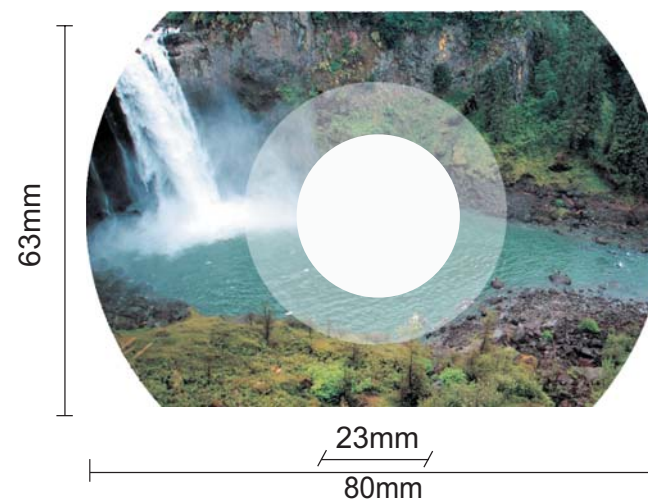

Capacité : 60Mo

Attention : Les CD format carte-visite ne sont pas compatibles avec les lecteurs CD-ROM Slot-In (Mange-disque type Pioneer)

Zone imprimable : 80x63mm

Description du produit : CD ROM au format carte de visite bord arrondi. Taille : 80x63mm, pressé avec les données à partir d'une matrice nommée stamper (GlassMaster), impression offset de 1 à 4 couleurs avec ou sans aplats (fond) blanc, ton direct (couleur Pantone©) au choix
Le prix comprend : la GlassMaster, fourniture des CDs gravés, impression des CDs
Prix unitaire HT. hors frais de port, hors assurance.
Condition de paiement : 50% à la commande, solde en contre remboursement.
Délai : entre 8 à 15 jours, donné à titre indicatif en fonction de la charge de l'usine.

Autres type de conditionnement sur commande : quadrichromie (réf:PCDARR), livret-jaquette (réf:LJCDARR)

Produit similaire : CDCARTE RECTANGLE, il s'agit un CD au format 86x61mm, existe aussi en vierge

Sérigraphie / Offset :

Fournissez les fichiers informatiques (**PC ou MAC**) en 300 dpi, nous acceptons les formats suivants : TIF, BMP, AI (Illustrator), EPS, PHOTOSHOP, GIF, JPEG, XPRESS, Indesign 1.5 PC, Evitez CORELDRAW

Dans tous les cas, fournissez un chromalin ou un tirage de très bonne qualité si vous êtes exigeant sur la couleur. Notez le code Pantone de chaque couleur.

Télécharger le gabarit : www.usinecd.com